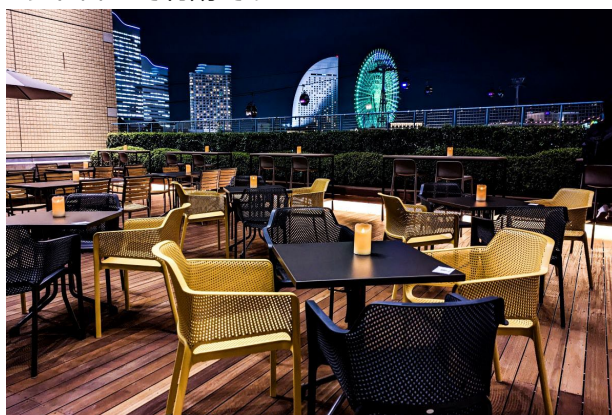

「英国風パブ HUB」は、ビールを片手にフィッシュ&チップスを食しながら、おしゃべりやスポーツ観戦を楽しみ、お一人さまでも、職場や気の合う仲間たちと過ごすこともできる場です。食べたい分、飲みたい分だけその都度お会計をする「キャッシュ・オン・デリバリー・システム」が採用され、まるで本場の英国さながらのパブ文化を体験することができます。

またルーフトップテラスからは美しいみなとみらいの夜景がご覧いただけます。バラエティ豊かなビールやカクテル・ウィスキーとともに、素敵なひとときをお過ごしください。

※ご利用券はチェックイン時にお渡しし、チェックアウト日まで有効です。

【プラン概要】

- ◆プラン名 ホテル館内★スポーツ観戦もお酒も楽しめる「英国風パブ HUB」ご利用券 1,500 円分付
- ◆URL <https://go-fujita-kanko.reservation.jp/ja/hotels/fkg013/plans/10109214>
- ◆対象施設 横浜桜木町ワシントンホテル
- ◆販売期間 2023 年 10 月 27 日（金）～2024 年 1 月 31 日（水）
- ◆宿泊期間 2023 年 11 月 1 日（水）～2024 年 1 月 31 日（水）
- ◆販売価格 1 名 1 室 7,200 円～（消費税込）/2 名 1 室 10,800 円～（消費税込）
- ◆ご予約方法 公式 HP 又は各種宿泊予約サイトにてご予約ください。
- ◆プラン内容 ご利用券 1,500 円分（消費税込・1 名様/1 泊）
 - ※チケットは 500 円 x 3 枚を 1 セットとしてお渡しいたします。
 - ※超過金額は「英国風パブ HUB」にてお支払い願います。
 - ※20 歳以上の方が対象です。