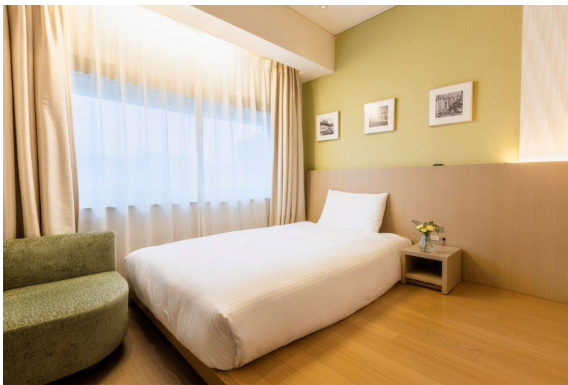

ホテルグレイスリー銀座

レディースルーム専用アメニティをリニューアル 高機能シャワーヘッド「ReFa FINE BUBBLE S」を完備

藤田観光株式会社が運営するホテルグレイスリー銀座（所在地：東京都中央区銀座7丁目10-1、総支配人：山本 弘之）では、レディースルームの魅力を高めるため、専用アメニティを順次リニューアルしております。高機能シャワーヘッド「ReFa FINE BUBBLE S」をレディースルーム全室に設置し、さらに ReFa シリーズを送料無料で購入できる公式通販サイト【B happy】との提携を6月より開始しました。

シャワーヘッド以外にも、フェイスローラーやドライヤー等の貸出しもご用意しておりますので（1泊2,000円）、使用感を試してから気に入った商品をお部屋からすぐにお得にご購入いただけます。お仕事後のリラックスタイムに、自分へのご褒美に、ぜひご利用ください。

他にも、レディースルームをご予約いただいたお客様には、KOSE「雪肌精」スキンケアセットのプレゼントや、「タカラヅカ・スカイ・ステージ」の視聴等、スタンダードタイプには無い多数の特典をご用意しており、女性のお客様の出張やご旅行にくつろぎの時間をご提供いたします。

あなたの「HAPPY」がきっとみつかる
宿泊施設専用オンラインショップ

B happy

取り扱いブランド

ReFa

【ホテルグレイスリー銀座 レディースルーム概要】

- 客室数：27 室（シングルルーム 19 室、ダブルルーム 2 室、ツインルーム 6 室）
- 専用備品・アメニティ：
 - * ReFa FINE BUBULLE S（高性能シャワーヘッド）
 - * Panasonic ナノイオンドライヤー
 - * Panasonic スチーマー ナノケア
 - * アイロン・アイロン台
 - * 体重計
 - * KOSE「雪肌精」スキンケアセット / フェイスマスク（レディースルームご予約の方にフロントでお渡し）
- 専用サービス：宝塚歌劇団専門チャンネル「タカラヅカ・スカイ・ステージ」が視聴いただけます
※レディースルームは、女性のお客様限定です。予めご了承ください。

レディースシングルルーム（15㎡/フローリングタイプ）

レディースツインルーム（23㎡）

【「B happy」LINE 会員登録キャンペーン】

当ホテルの紹介コードを入力後、新規会員登録いただいたお客様に、抽選で ReFa のドライヤーや美容ローラーが当たるキャンペーンです。

期間：2023 年 6 月 13 日～ 景品が無くなり次第終了

登録方法：

- ①レディースルーム内のご案内にある二次元コードより、「B happy」の公式 LINE をお友達に追加
- ②追加完了後に届くトークメッセージに従って、当ホテルの紹介コード（ご案内に記載）を送信
- ③送信後に届く URL より新規会員登録
- ④ご滞在中に新規会員登録が確認できたお客様に抽選券をお渡しします
登録画面をフロントにご提示ください