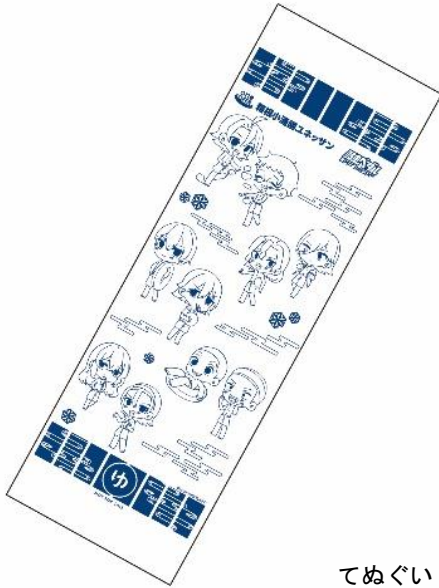

入館特典

どのプランでも入場料にプラス 770 円(税込)で、オリジナルてぬぐいとチェキ風カードがもらえる「ラッキーケイデンスプラン」が登場！

販売場所:ユネッサン 4 階総合フロント

開催期間:2023 年 4 月 17 日(月)~2023 年 7 月 9 日(日)

販売価格:770 円(税込)

営業時間:平日 10 時 00 分~18 時 00 分 (最終入場 17 時 00 分)

土日祝 9 時 00 分~19 時 00 分 (最終入場 18 時 00 分)

※施設入場料金が別途必要です。

※売り切れ次第、終了となります。

※お一人様につき 1 セットお渡しいたします

てぬぐい

© 渡辺航 (週刊少年チャンピオン) / 弱虫ペダル 05 製作委員会