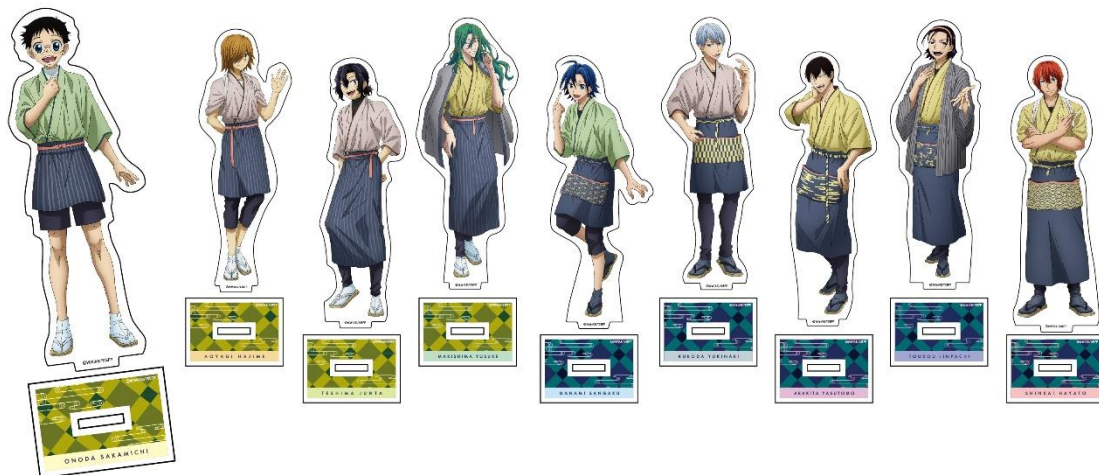

第三報！『箱根小涌園ユネッサン×小田急箱根グループ×弱虫ペダル』 旅館の制服姿の限定キャラクターグッズが新登場！ ～お得にスペシャルグッズをGETできる入場プランも登場！～ 2023年4月17日(月)～2023年7月9日(日)

全天候型の温泉アミューズメントパーク、箱根小涌園ユネッサン(所在地:神奈川県足柄下郡箱根町ニノ平1297、支配人:松山 元信 以下:ユネッサン)では、2023年4月17日(月)から同年7月9日(日)の間、TVアニメ『弱虫ペダル』とのコラボレーションイベント「弱虫ペダル in 箱根 2023」を開催いたします。

本イベントでは、各高校のジャージを脱いで箱根の温泉旅館の制服に身を包んだ描き下ろしイラストが登場いたします。今回の描き下ろしイラストのモチーフは、温泉旅館のスタッフをイメージしており、箱根らしいオリジナル描き下ろしイラストとなっております。ユネッサン内のショッピングモール「ミーオモール」では、その描き下ろしイラストを使用した、ユネッサンでしか手に入らないオリジナルグッズを販売いたします。オリジナルグッズは「描き下ろし商品」「ミニキャラ商品」「モチーフ商品」の全3パターン総計84種類あり、2,500円(税込)ごとにオリジナルポストカードをランダムで1枚お渡しいたします。さらに、ご入館時にオリジナルてぬぐいとチェキ風カードがランダムでもらえる入場プラン「ラッキーケイデンス※1プラン」も販売いたします。前売券・各種割引券利用等、券種や年齢を問わずユネッサン(水着エリア)のチケットにプラス770円(税込)していただくことで手に入れることが可能です。是非、この機会にお買い求めください。

※1 自転車用語で「1分間に自転車のペダルが何回、回転しているか」で単位は「rpm」

オリジナルグッズ

「弱虫ペダル in 箱根 2023」のために描き下ろされた箱根の旅館風衣装を着たキャラクター達の限定グッズが登場！キャラクターグッズが購入できるのはユネッサンだけ！また2,500円(税込)お買い上げごとに、オリジナルポストカードをプレゼント！

販売場所:ユネッサン入場エリア外3階「ミーオモール」
開催期間:2023年4月17日(月)～2023年7月9日(日)
営業時間:10時00分～18時00分

※施設入場料金は不要でご利用いただけます。
※売り切れ次第、終了となります。
※お一人様1会計につき個数制限を設ける場合がございます。
※詳細は特設サイトをご覧ください。

© 渡辺航 (週刊少年チャンピオン) / 弱虫ペダル 05 製作委員会

アクリルスタンド(全9種) ¥1,650(税込)

ユネッサン×小田急箱根グループ×TVアニメ『弱虫ペダル』特設サイト <https://www.yunessun.com/yowapeda/>