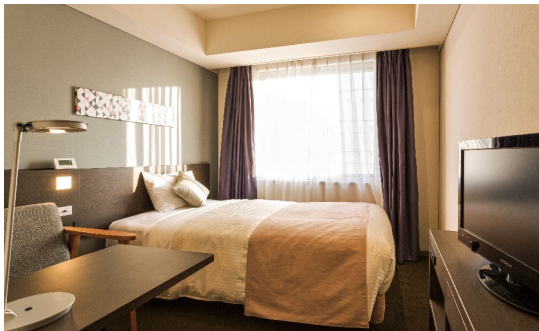

## トップアスリートも愛用している 「エアウィーヴ」設置ルーム★増室快眠キャンペーン

横浜桜木町ワシントンホテル（所在地：神奈川県横浜市中区桜木町 1-101-1 総支配人：原田 敏昌）は、お客様から好評の「エアウィーヴルーム」を増室し、より多くのお客様に快眠サポートがご提供できるようなりました。

2022年4月よりエアウィーヴ スマート 02 とロフテーホテルピローを設置している「エアウィーヴルーム」は、お陰様で多くのお客様に支持され、この度14室増室をいたします。

今回の増室に伴い、より快眠・疲労回復を体験していただけるよう「エアウィーヴルーム」をご利用されるお客様を対象に「エアウィーヴ増室快眠キャンペーン」を11月7日から行います。先着100名様に「アリナミンナイトリカバー」（指定医薬部外品）をチェックイン時にプレゼント。この機会に是非最高の眠りをご体感ください。

アリナミンナイトリカバー【指定医薬部外品】

## 【キャンペーン概要】

- ◆対象施設：横浜桜木町ワシントンホテル
- ◆キャンペーン期間：2022年11月7日ご宿泊分より（特典が無くなり次第終了）
- ◆キャンペーン特典：チェックイン時に「アリナミンナイトリカバー」を1名様/1本プレゼント
- ◆キャンペーン対象：エアウィーヴルームをご利用される先着100名様
- ◆販売価格：1室1名様 5,200円～（消費税・サービス料込）
- ◆プラン一覧ページ：<https://washington-hotels.jp/yokohama/sakuragicho/page/airweave.html>

【ロフテーホテルピロー】 公式HP <https://loftyonlineshop.com/>

2層のリバーシブル構造（しっかりめ/やわらかめ）なので、お好みの感触を選べます。仰向け、横向きの寝姿勢を考慮した、ロフテー独自の5分割構造で寝返りがスムーズにできて頭と首が心地よくフィット。寝ている間も素材が片寄らないので朝まで理想的な寝姿勢が保てます。