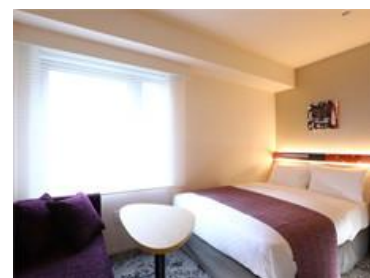

## ホテルグレイスリー銀座

客室タイプ : レディースツインルーム(2名利用)

1室 10,800円～

内 容 : 1. チェックイン12時確約(通常14時)  
2. チェックアウト12時確約(通常11時)  
3. 和洋選べる朝定食付き

ポイント : 最大24時間滞在可能なプラン。

女性専用フロアで安心しておくつろぎいただけます。

お部屋には、女性目線のアメニティを豊富に用意。

お荷物を少しでも軽くて銀座でショッピングやお食事をお楽しみください。

## ホテルグレイスリー浅草

客室タイプ : 隣のお部屋確約(ダブルルーム×2部屋/4名利用)

2室 8,000円～

内 容 : 1. チェックイン12時確約(通常14時)  
2. チェックアウト12時確約(通常11時)

ポイント : 最大24時間滞在できるプラン。

全室独立型バスルーム完備。

所在地 : 東京都台東区雷門 2-10-2

アクセス : 都営浅草線浅草駅より徒歩約 3 分

## ホテルグレイスリー新宿

- 客室タイプ : トリプルルーム(3名利用) 1室 20,400円～
- 内 容 : 1. チェックイン13時確約(通常14時)  
2. チェックアウト13時確約(通常11時)  
3. ホテル直営2店舗、ホテル1階にある提携レストランで使える利用券付き(1名2,000円分)  
※ご朝食付きプランもご用意しております
- ポイント : 最大24時間滞在可能なプラン。客室内のバスルームは独立型バスルームなので、お子様とご一緒にゆったりご利用いただけます。
- 所在地 : 東京都新宿区歌舞伎町 1-19-1
- アクセス : JR 新宿駅各線より徒歩約 5 分  
西武新宿駅より徒歩約 3 分

## 新宿ワシントンホテル 本館

- 客室タイプ : トリプルルーム(3名利用) 1室 19,500円～  
レディースツインルーム(2名利用) 1室 11,500円～
- 内 容 : 1. チェックイン13時確約(通常14時)  
2. チェックアウト13時確約(通常11時)  
3. ホテル館内にある提携レストランで使える利用券付き(1名2,000円分)  
※ご朝食付きプランもご用意しております
- ポイント : 最大24時間滞在可能なプラン。ロビーでデリバリーロボットもお待ちしております。
- 所在地 : 東京都新宿区西新宿 3-2-9
- アクセス : JR 新宿駅各線より徒歩約 8 分  
都営大江戸線都庁前駅より徒歩約 4 分