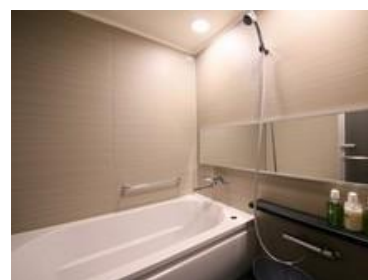

## ホテルグレイスリー銀座

客室タイプ : レディースツインルーム(2名利用)

1室 10,800円～

内 容 : 1. チェックイン12時確約(通常14時)  
2. チェックアウト12時確約(通常11時)  
3. 和洋選べる朝定食付き

ポイント : 最大24時間滞在可能なプラン。

女性専用フロアで安心しておくつろぎいただけます。

お部屋には、女性目線のアメニティを豊富に用意。

お荷物を少しでも軽くて銀座でショッピングやお食事をお楽しみください。

## ホテルグレイスリー浅草

客室タイプ : 隣のお部屋確約(ダブルルーム×2部屋/4名利用)

2室 8,000円～

内 容 : 1. チェックイン12時確約(通常14時)  
2. チェックアウト12時確約(通常11時)

ポイント : 最大24時間滞在できるプラン。

全室独立型バスルーム完備。

所在地 : 東京都台東区雷門 2-10-2

アクセス : 都営浅草線浅草駅より徒歩約 3 分

## ホテルグレイスリー新宿

- 客室タイプ : トリプルルーム(3名利用) 1室 20,400円～
- 内 容 : 1. チェックイン13時確約(通常14時)  
2. チェックアウト13時確約(通常11時)  
3. ホテル直営2店舗、ホテル1階にある提携レストランで使える利用券付き(1名2,000円分)  
※ご朝食付きプランもご用意しております
- ポイント : 最大24時間滞在可能なプラン。客室内のバスルームは独立型バスルームなので、お子様とご一緒にゆったりご利用いただけます。
- 所在地 : 東京都新宿区歌舞伎町 1-19-1
- アクセス : JR 新宿駅各線より徒歩約 5 分  
西武新宿駅より徒歩約 3 分

## 新宿ワシントンホテル 本館

- 客室タイプ : トリプルルーム(3名利用) 1室 19,500円～  
レディースツインルーム(2名利用) 1室 11,500円～
- 内 容 : 1. チェックイン13時確約(通常14時)  
2. チェックアウト13時確約(通常11時)  
3. ホテル館内にある提携レストランで使える利用券付き(1名2,000円分)  
※ご朝食付きプランもご用意しております
- ポイント : 最大24時間滞在可能なプラン。ロビーでデリバリーロボットもお待ちしております。
- 所在地 : 東京都新宿区西新宿 3-2-9
- アクセス : JR 新宿駅各線より徒歩約 8 分  
都営大江戸線都庁前駅より徒歩約 4 分